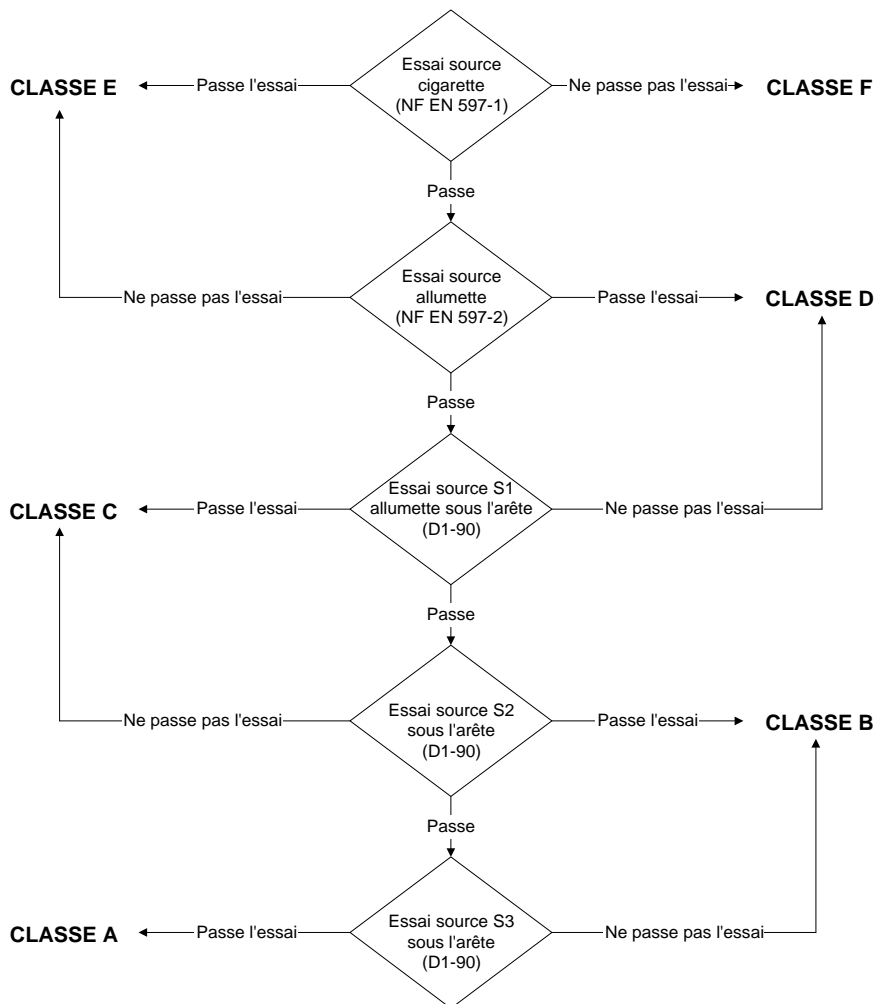

## VII - CLASSEMENT

Les niveaux de performance au feu, par rapport aux risques d'allumage volontaire des articles de literie et des matelas sont déterminés par des classes. Pour aboutir aux classements recherchés, il sera nécessaire d'effectuer tous les essais cités précédemment, selon les logigrammes suivants.

### VII.1 MATELAS

### VII.2 ARTICLES DE LITERIE POUVANT SERVIR DE « MECHE »

### VII.3 ARTICLES DE LITERIE GARNIS