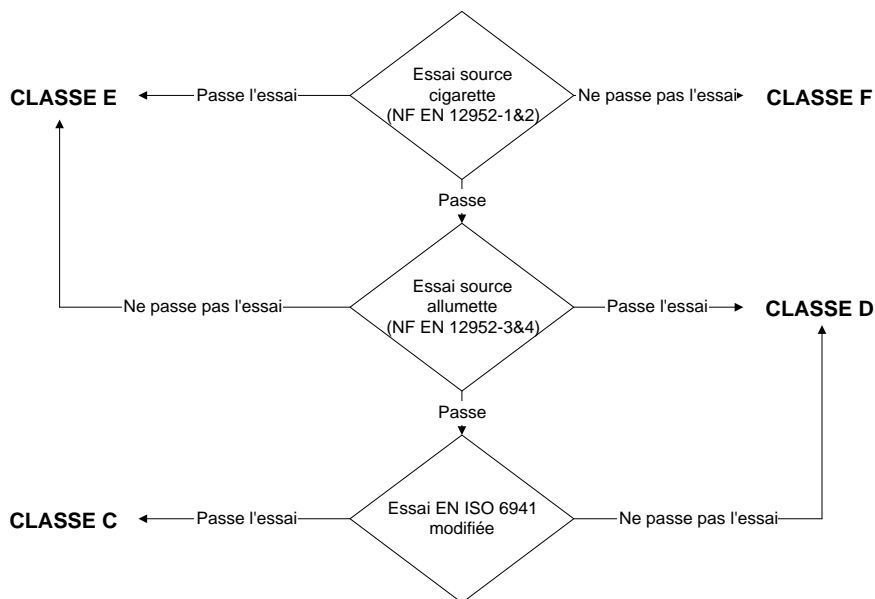

## VII - CLASSEMENT

Les niveaux de performance au feu, par rapport aux risques d'allumage volontaire des articles de literie et des matelas sont déterminés par des classes. Pour aboutir aux classements recherchés, il sera nécessaire d'effectuer tous les essais cités précédemment, selon les logigrammes suivants.

### VII.1 MATELAS

### VII.2 ARTICLES DE LITERIE POUVANT SERVIR DE « MECHE »

### VII.3 ARTICLES DE LITERIE GARNIS