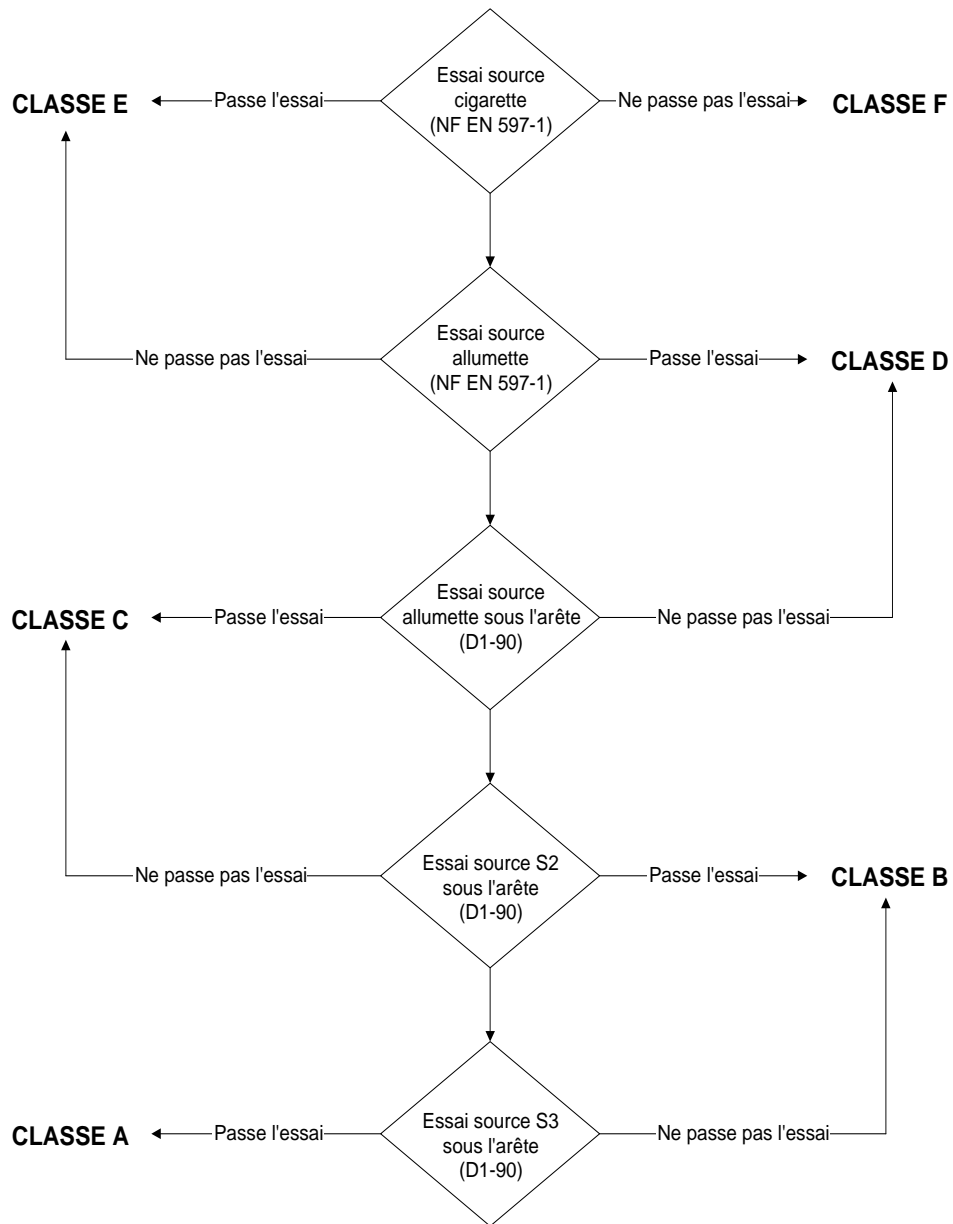

## VII - CLASSEMENT

Les niveaux de performance au feu, par rapport aux risques d'allumabilité accidentelle des articles de literie et des matelas sont déterminés par des classes. Pour aboutir aux classements recherchés, il sera nécessaire d'effectuer tous les essais cités précédemment, selon les logigrammes suivants.

### VII.1 MATELAS AVEC SON ENVELOPPE

**VII.2 ALÈSES, DRAPS, TAIES OU ENVELOPPES, COUVRE-LITS OU DESSUS-DE-LITS  
MATELASSÉS OU NON, COUETTES, OREILLERS ET TRAVERSINS**

**VII.3 COUVERTURES**