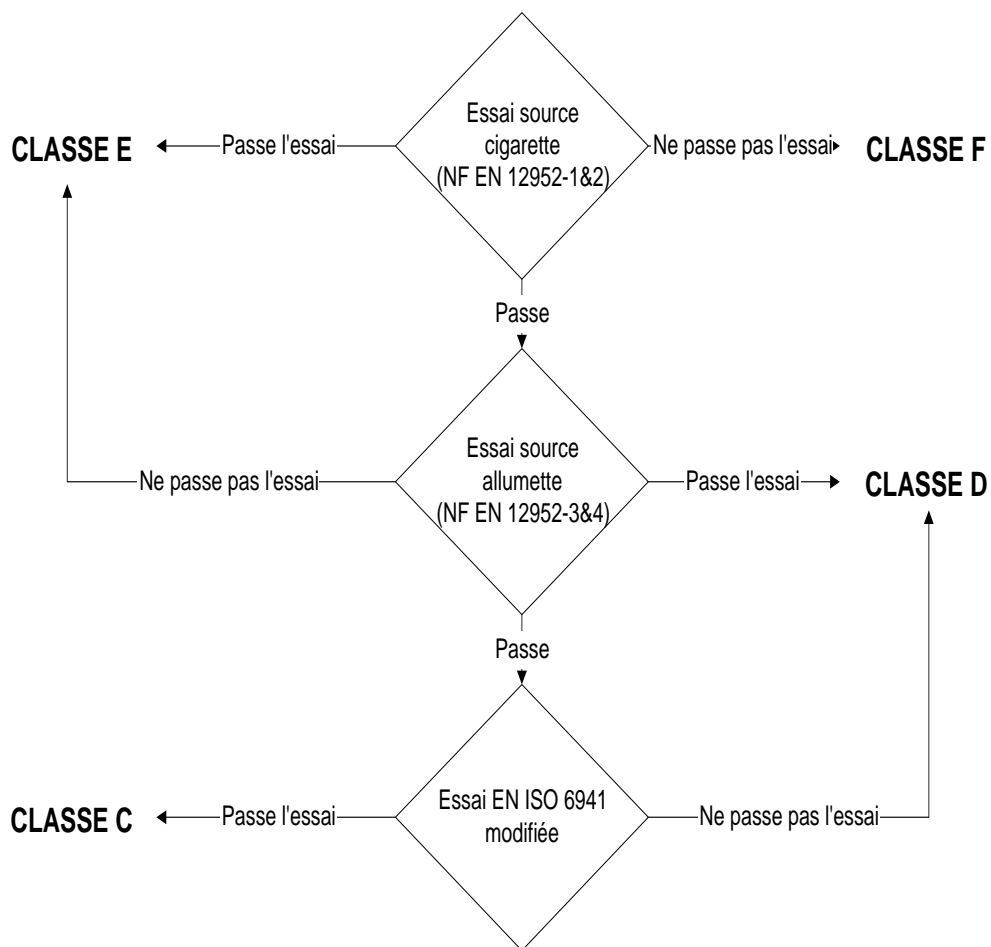

## VII - CLASSEMENT

Les niveaux de performance au feu, par rapport aux risques d'allumabilité accidentelle des articles de literie et des matelas sont déterminés par des classes. Pour aboutir aux classements recherchés, il sera nécessaire d'effectuer tous les essais cités précédemment, selon les logigrammes suivants.

### VII.1 MATELAS AVEC SON ENVELOPPE

**VII.2 ALÈSES, DRAPS, TAIES OU ENVELOPPES, COUVRE-LITS OU DESSUS-DE-LITS  
MATELASSÉS OU NON, COUETTES, OREILLERS ET TRAVERSINS**

**VII.3 COUVERTURES**